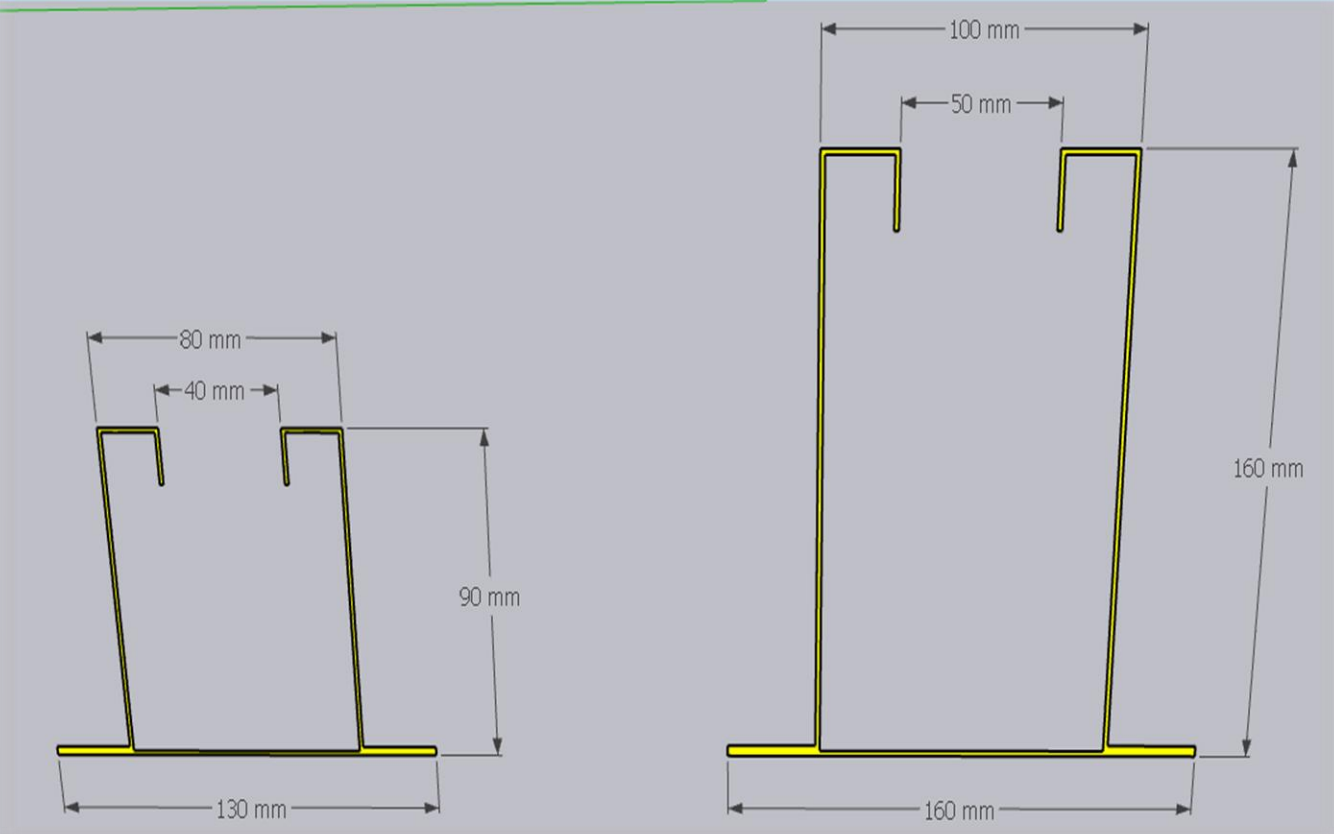

PERFIL DE VIGAS METALICAS LONGITUD LA DESEADA POR EL CLIENTE