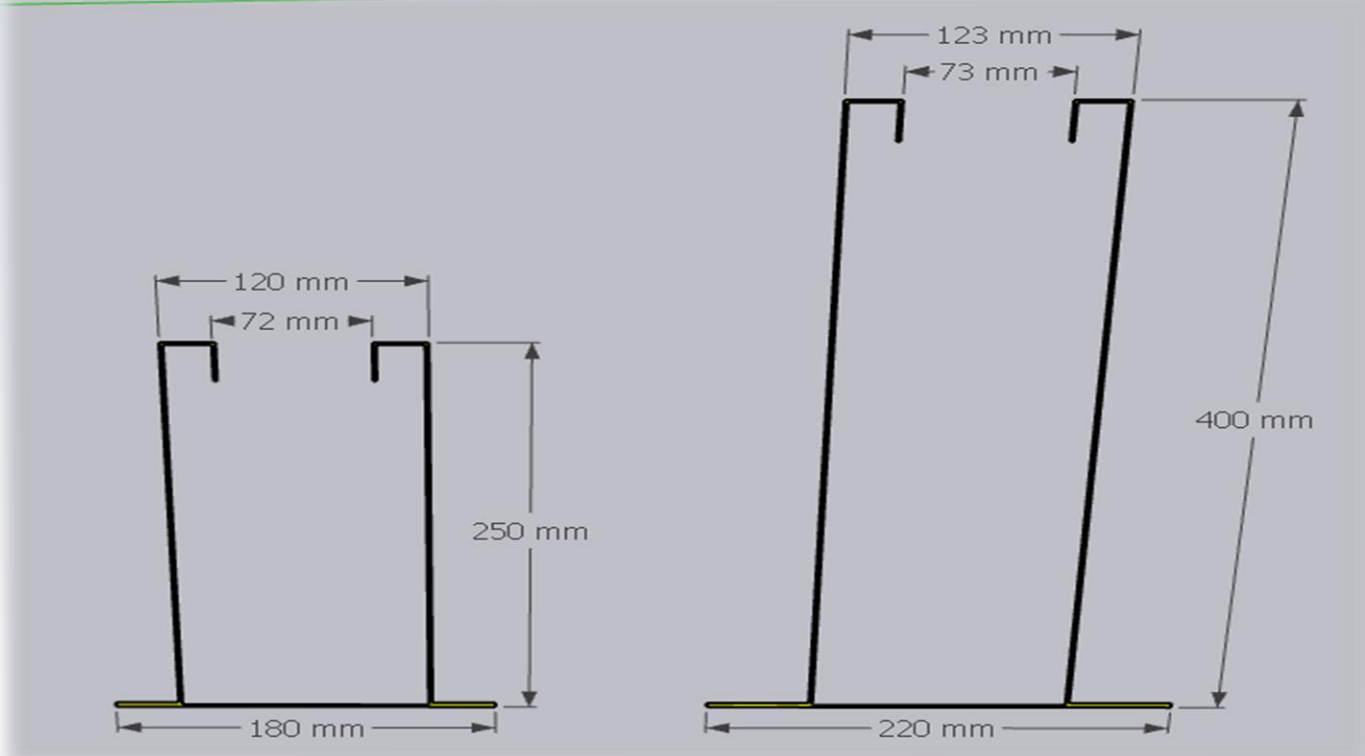

PERFIL DE VIGAS METALICAS LONGITUD LA DESEADA POR EL CLIENTE