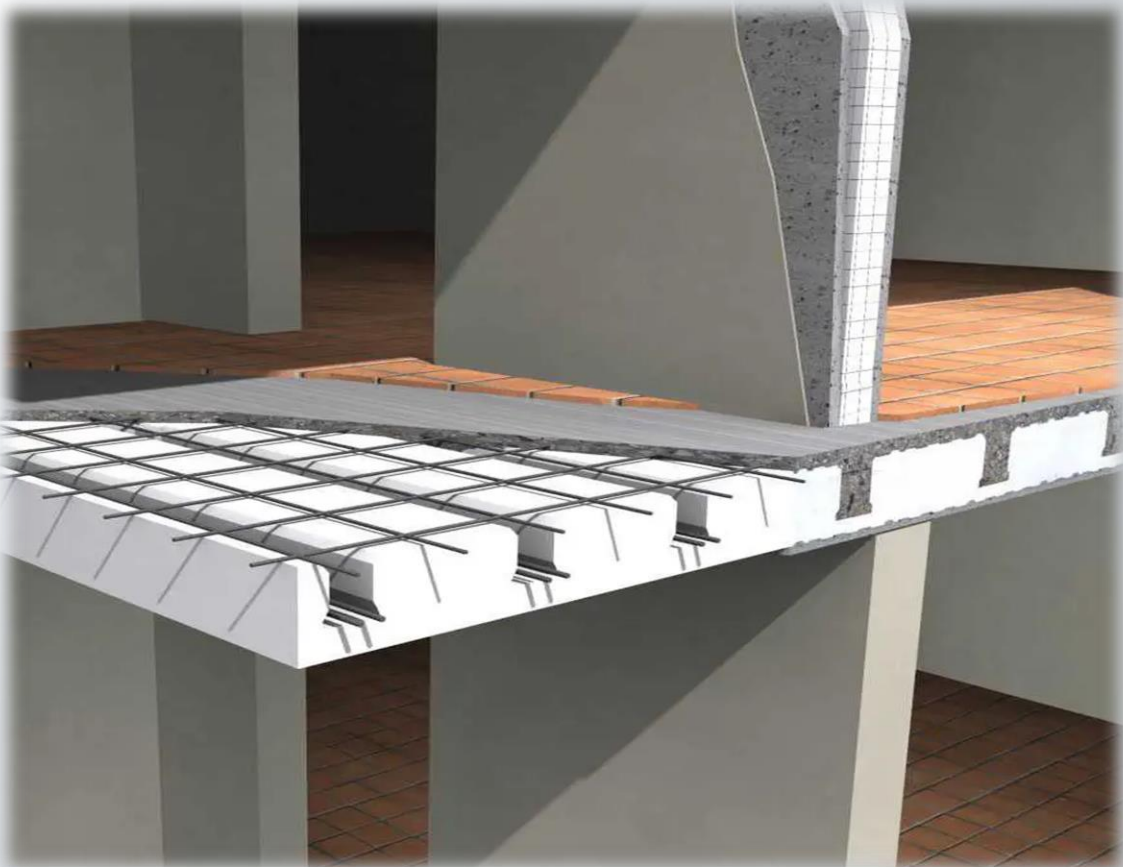

PERFIL DE VIGAS METALICAS LONGITUD LA DESEADA POR EL CLIENTE