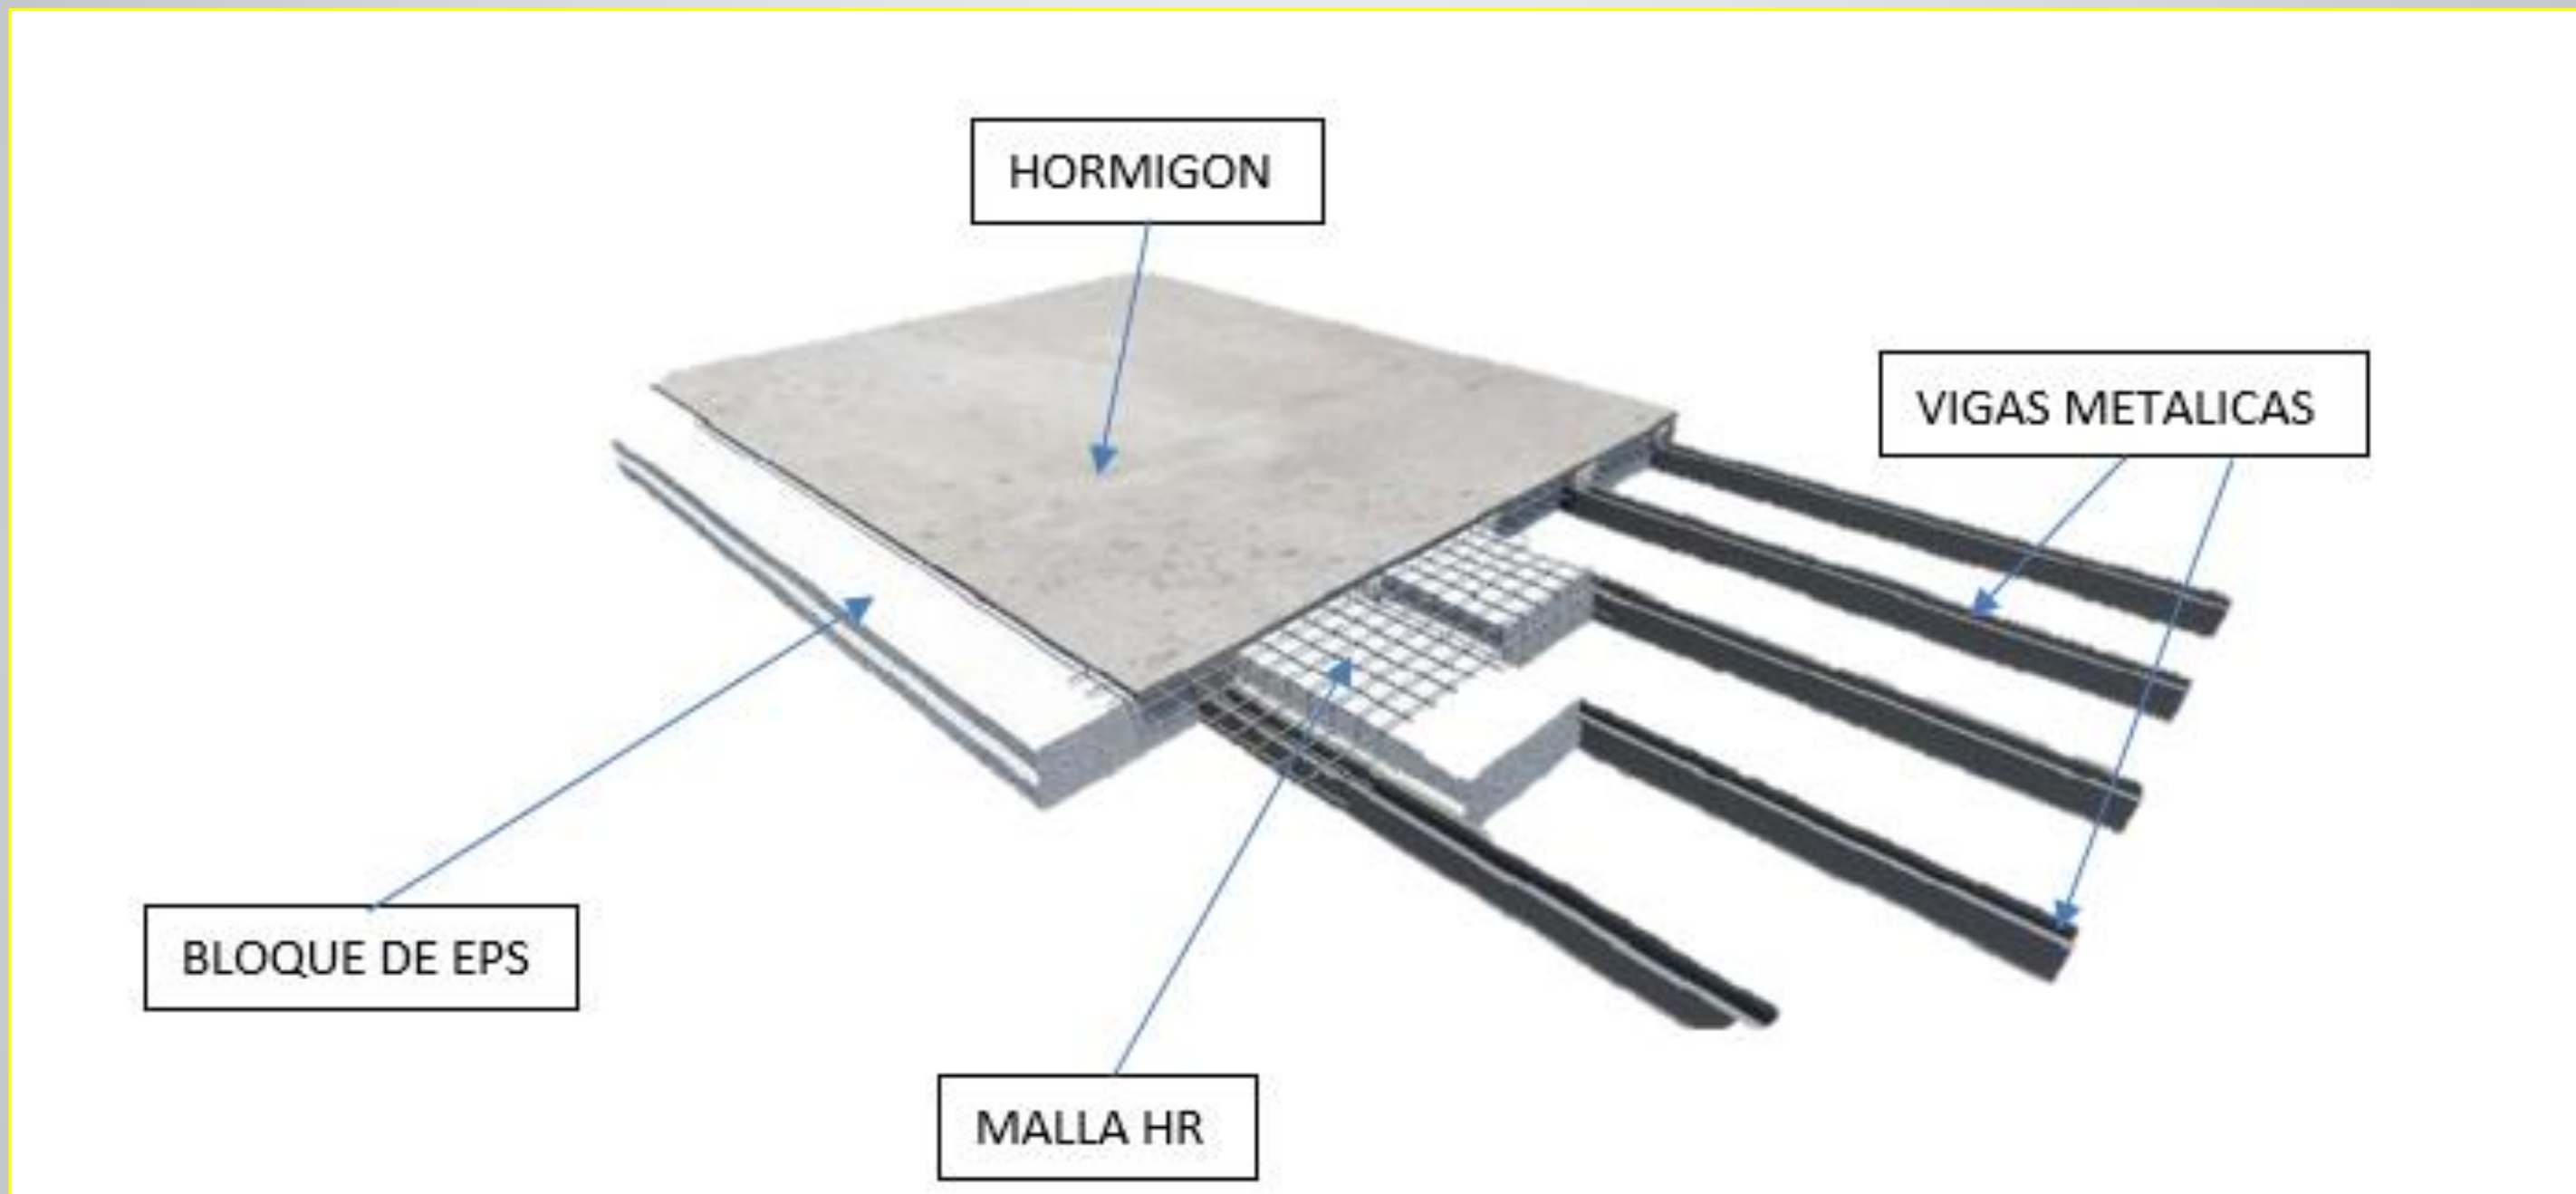

KONEPLACA

- ◇ **KONEPLACA** es el sistema de techo aligerado conformado por vigas prefabricadas de acero estructural y bloques de EPS de alta densidad, con dimensiones en altura largo y ancho de acuerdo a la necesidad del cliente que facilita la construcción de losas aligeradas de manera más rápida y sencilla.

SISTEMA DE CONSTRUCCION TERMO ACUSTICO, LIVIANO, RAPIDO Y PESA UN 40% MENOS QUE LOS SISTEMA TRADICIONAL.

KONEPLACA se apoya sobre las vigas perimetrales de concreto, vigas metálicas, muros o placas de concreto, y junto con el bloque de EPS, malla y hormigón forman un diafragma rígido. Este techo es más eficiente, tiene menos huella de carbono, ahorra masa sísmica y utiliza menos litros de agua que otros sistemas, por ello ya se utiliza en Edificios Residenciales y Oficinas de más de 20 pisos, Hospitales, Centros de Salud, Universidades, Colegios, Centros Comerciales, Mercados, Penales, Edificación Sostenible, Viviendas de Interés Social, etc.

**SISTEMA DE CONSTRUCCION TERMO
ACUSTICO, LIVIANO, RAPIDO Y PESA UN
40% MENOS QUE LOS SISTEMA
TRADICIONAL.**

COLOCACIÓN DE BLOQUE EPS SOBRE LAS VIGAS

ARMADO DEL SISTEMA KONEPLACA

INSTALACION DE REDES ELECTRICAS Y HIDRAULICAS

NIVELACIÓN Y COLOCACIÓN DE PUNTALES

ACABADO TECHO

PINTURA

VENTAJAS ECONÓMICAS

- ◇ Consigue ahorro inicial del 15% al 20% del costo de la estructura vertical (columnas y vigas) y cimentación.
- ◇ Sólo mínimo apuntalamiento. No requiere torre grúa.
- ◇ Rápido y eficiente, con menor tiempo y personal en cada placa, por ello es ideal para esta.
- ◇ Sistema termo acústico.